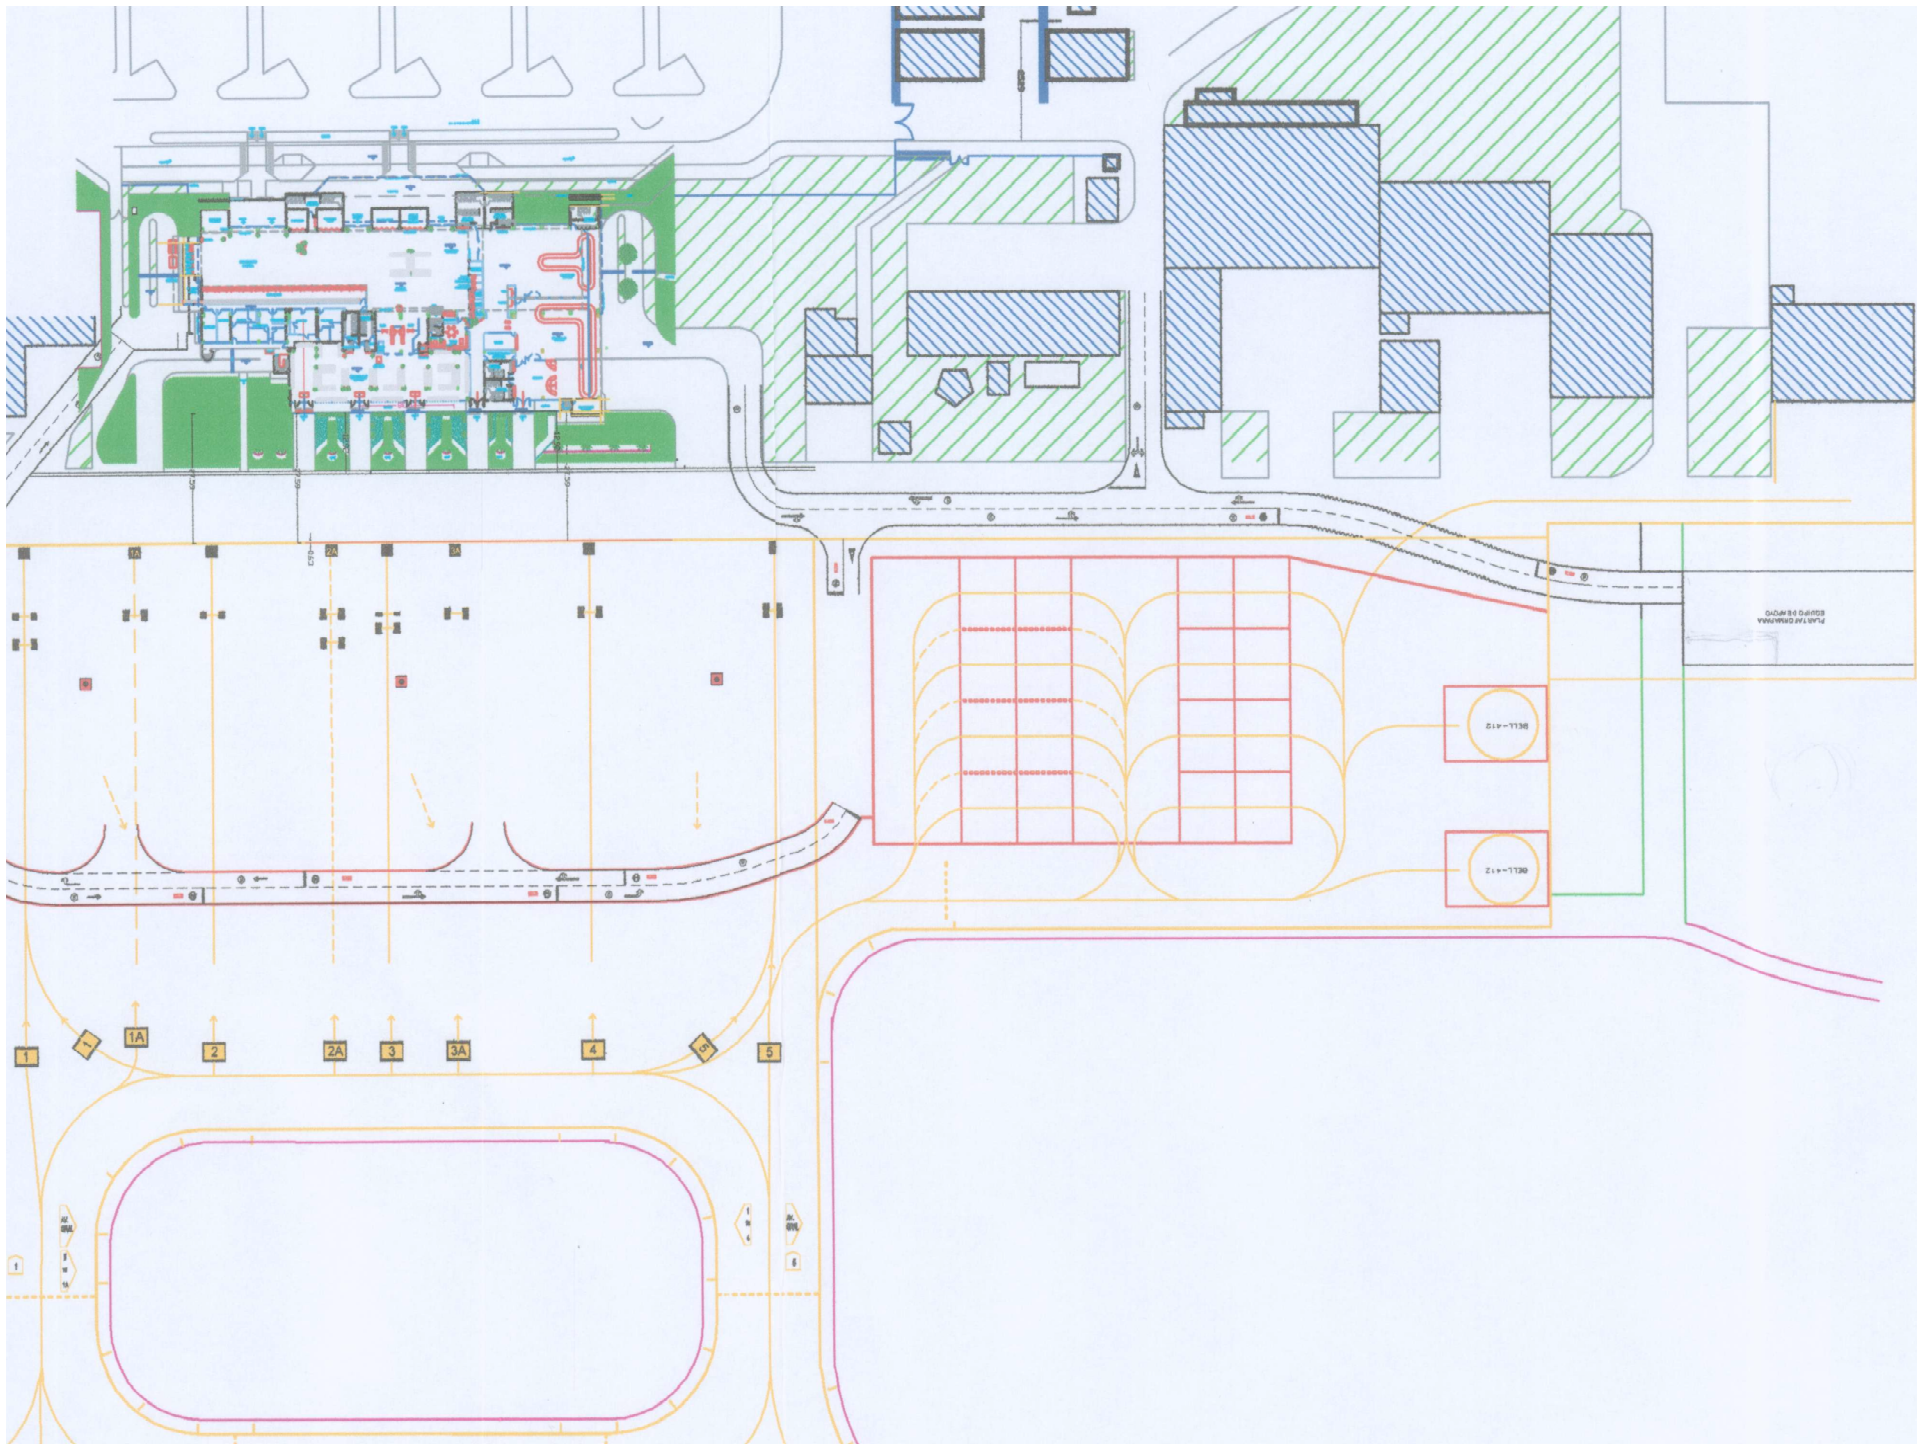

**Alejandro Pantoja López**  
***ASUR airport manager***  
**Aeropuerto de Veracruz, S.A**  
**[apantoja@asur.com.mx](mailto:apantoja@asur.com.mx)**  
**Tels: (229)934-9008 y 934-5372**

MMVR	IATA: VER
19° 8' 44N	96° 11' 14W
Rwy	Size(ft) Surface
27/09	4997/148 ASP
36/18	7874/148 ASP

“Las Bajadas”  
GENERAL HERIBERTO JARA INTL 90 ft AMSL

## Oficina Móvil GS-832

**Dos oficinas de 21 metros cuadrados en total,(2.44m x 8.54m)**

- (1) Oficina Privada de 7 metros cuadrados, con puerta
- (1) Area de trabajo/recepción de 14 metros cuadrados
- (1) Clóset integrado
- (2) Mesas de trabajo, en privado y recepción
- 1/2 Baño totalmente terminado
- Instalación eléctrica y telefónica oculta
- (2) Unidades de aire acondicionado y calefacción
- Piso durable en loseta vinilica de 3 mm de espesor
- Paredes interiores de triplay decorativo
- Cubierta exterior en lámina pintada y acanalada
- Fabricado en su totalidad con aislante térmico y acústico
- (2) Puertas exteriores de metal de 0.91 m X 2.03 cm
- (5) Lámparas fluorescentes
- (1) Restirador

(Los Planos y las especificaciones pueden variar levemente.)