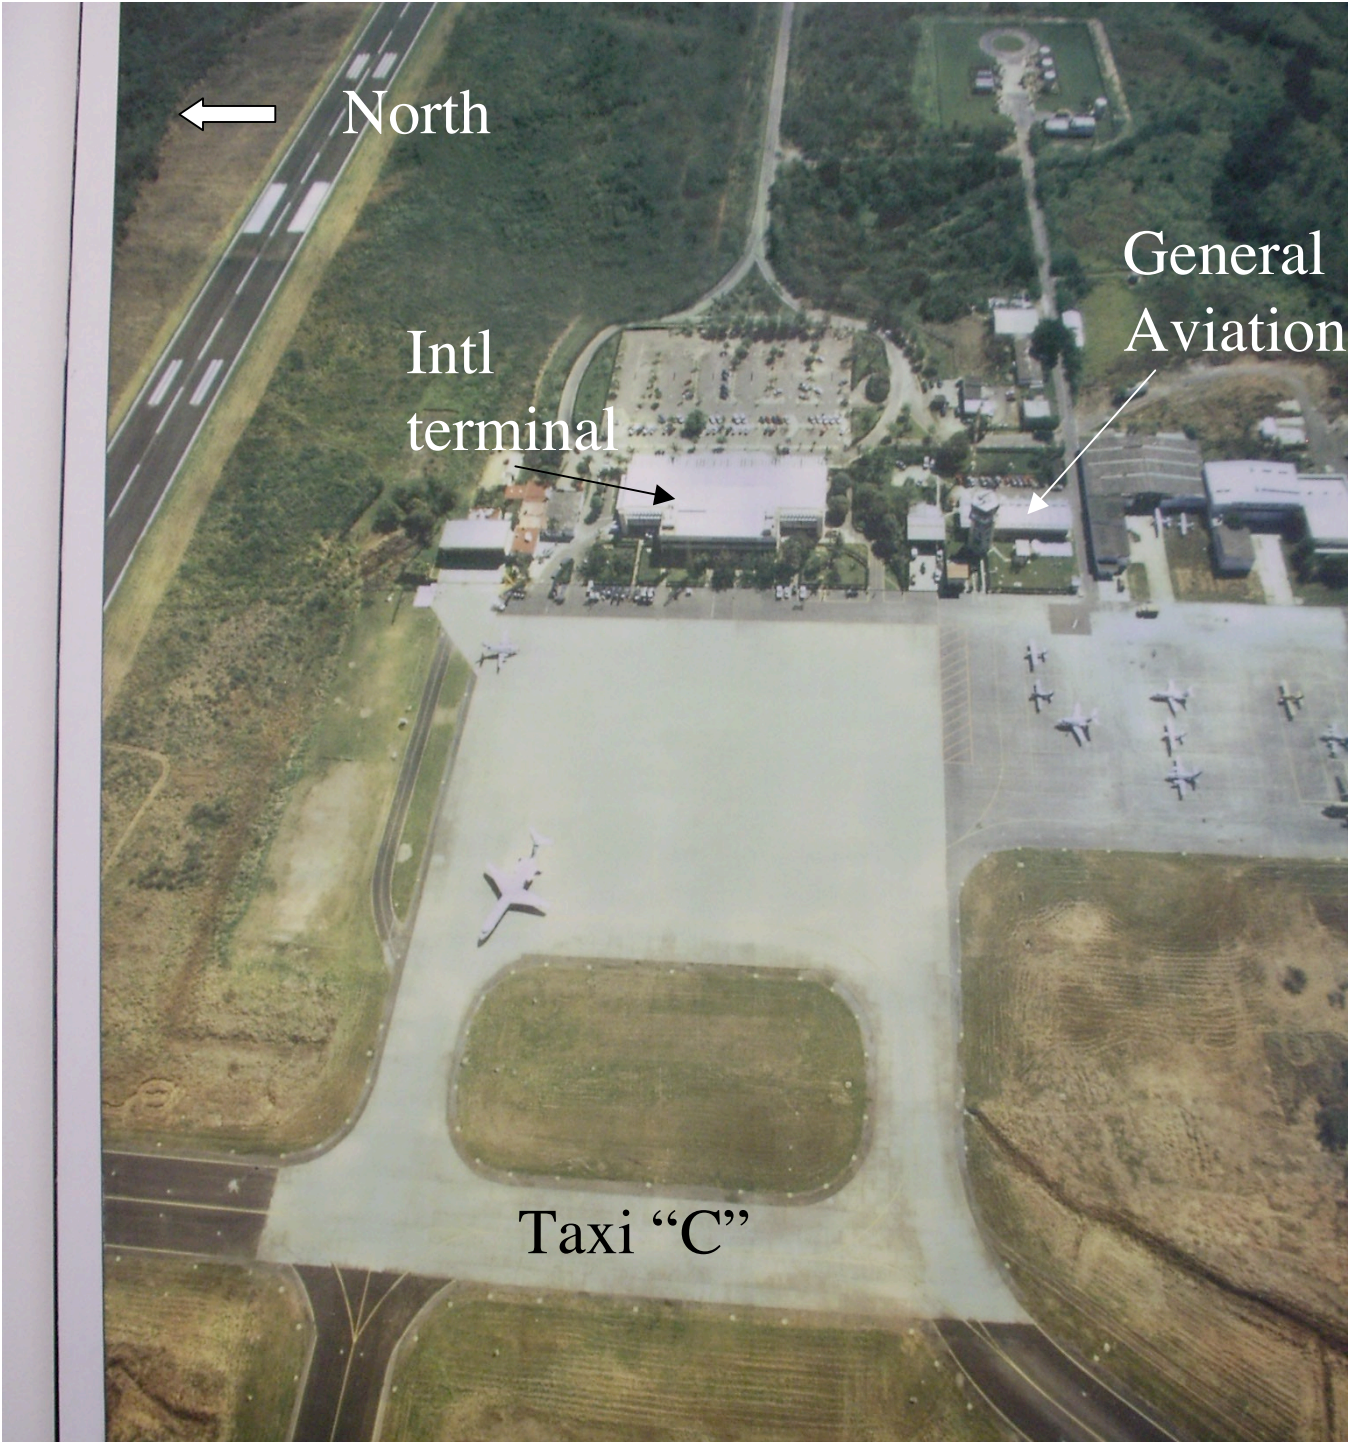

**Alejandro Pantoja López**  
***ASUR airport manager***  
**Aeropuerto de Veracruz, S.A**  
**[apantoja@asur.com.mx](mailto:apantoja@asur.com.mx)**  
**Tels: (229)934-9008 y 934-5372**

MMVR	IATA: VER
19° 8' 44N	96° 11' 14W
Rwy	Size(ft) Surface
27/09	4997/148 ASP
36/18	7874/148 ASP

“Las Bajadas”  
GENERAL HERIBERTO JARA INTL 90 ft AMSL

## Oficina Móvil GS-832

**Dos oficinas de 21 metros cuadrados en total,(2.44m x 8.54m)**

- (1) Oficina Privada de 7 metros cuadrados, con puerta
- (1) Area de trabajo/recepción de 14 metros cuadrados
- (1) Clóset integrado
- (2) Mesas de trabajo, en privado y recepción
- 1/2 Baño totalmente terminado
- Instalación eléctrica y telefónica oculta
- (2) Unidades de aire acondicionado y calefacción
- Piso durable en loseta vinilica de 3 mm de espesor
- Paredes interiores de triplay decorativo
- Cubierta exterior en lámina pintada y acanalada
- Fabricado en su totalidad con aislante térmico y acústico
- (2) Puertas exteriores de metal de 0.91 m X 2.03 cm
- (5) Lámparas fluorescentes
- (1) Restirador

**Operations Center - Veracruz  
Hotel Camino Real  
(12 km from airport)**

**NCAR  
Earth  
Observing  
Laboratory**

**3 joined conference rooms  
Internet access (ethernet in hotel rooms)  
Teleconferencing  
printers  
Field Catalog  
Internet Chat  
Server+RAID disk**