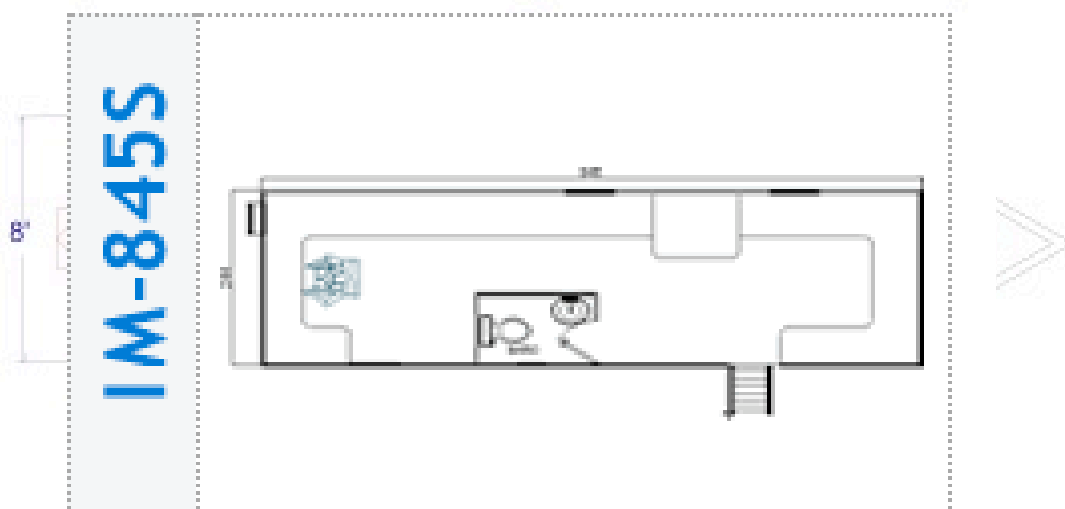

“Las Bajadas”  
GENERAL HERIBERTO JARA INTL 90 ft AMSL

## Oficina Móvil GS-832

**Dos oficinas de 21 metros cuadrados en total,(2.44m x 8.54m)**

- (1) Oficina Privada de 7 metros cuadrados, con puerta
- (1) Area de trabajo/recepción de 14 metros cuadrados
- (1) Clóset integrado
- (2) Mesas de trabajo, en privado y recepción
- 1/2 Baño totalmente terminado
- Instalación eléctrica y telefónica oculta
- (2) Unidades de aire acondicionado y calefacción
- Piso durable en loseta vinilica de 3 mm de espesor
- Paredes interiores de triplay decorativo
- Cubierta exterior en lámina pintada y acanalada
- Fabricado en su totalidad con aislante térmico y acústico
- (2) Puertas exteriores de metal de 0.91 m X 2.03 cm
- (5) Lámparas fluorescentes
- (1) Restirador